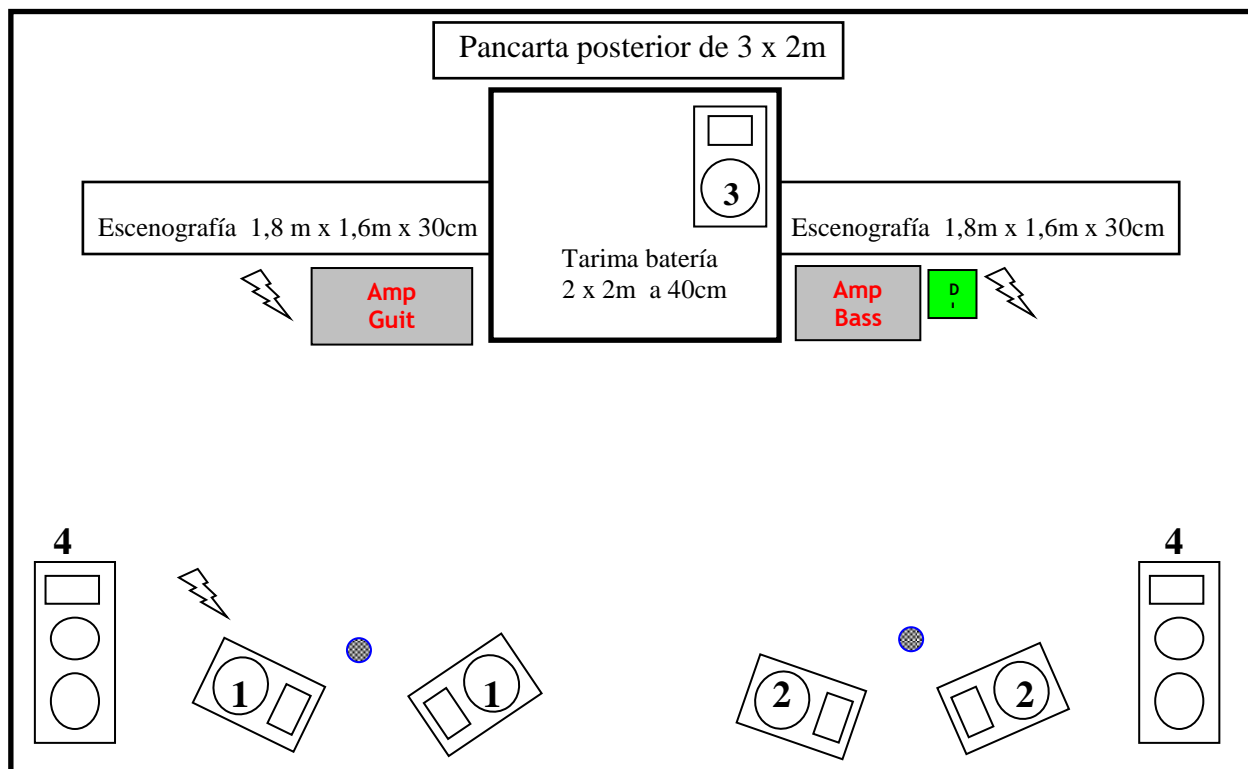

Lista de canales

Canal	Instrumento	Micro	Insert
1	Bombo	AKG D112	Compresor
2	Caja UP	SM 57	Compresor
3	Caja Down	SM 57	
4	Charles	AKG 451	
5	Tom 12"	SM 57/421	
6	Tom 13"	SM 57/421	
7	Goliat 16"	SM 57/421	
8	Ambiente L	AKG 451	
9	Ambiente R	AKG 451	
10	Bajo Principal	D.I. Active	Compresor
11	Bajo Principal	AKG D112	Compresor
12	Guitarra	SM 57	
13	Voz coros (Guitarrista) L	SM 58	Compresor
14	Voz principal (Bajista) R	SM 57	Compresor
15	Audio L	D.I. Active	
16	Audio R	D.I. Active	

Plano de escenario

● Micros ⚡ Tomas de corriente D
I D.I.

Contacto Motörhits: Pepón 628992223 motorhits@gmail.com